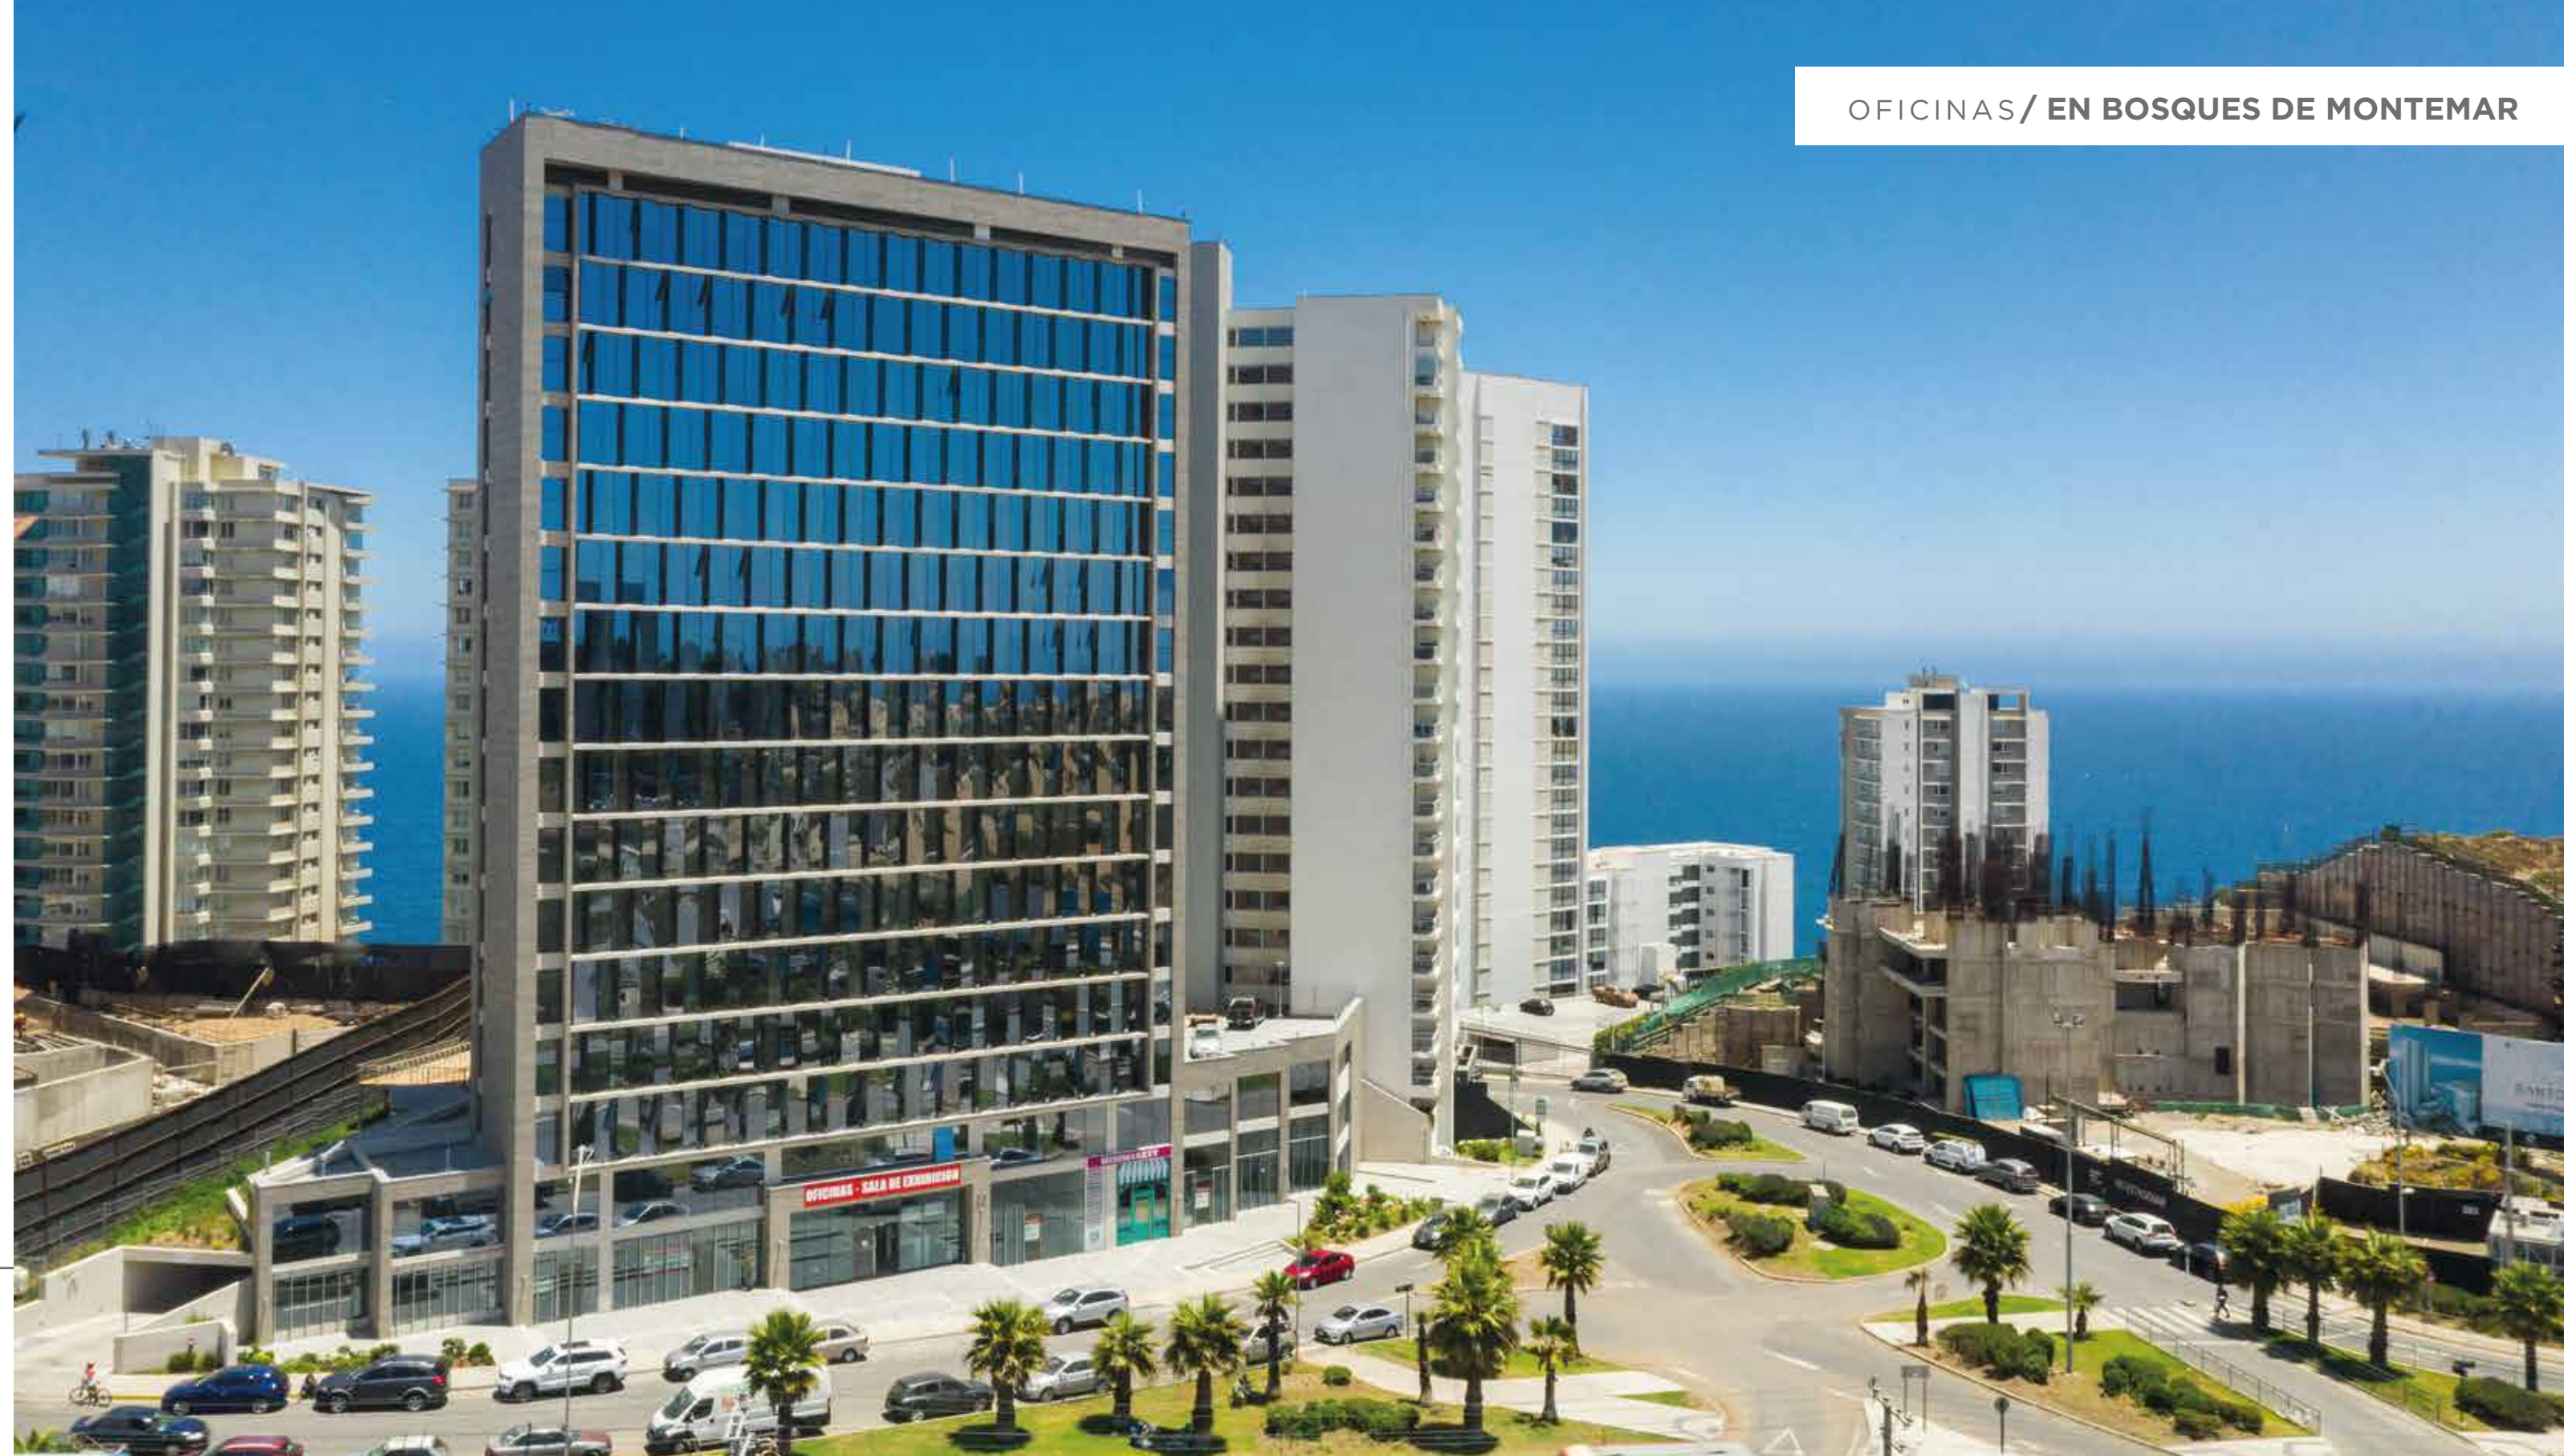

OFICINAS / EN BOSQUES DE MONTEMAR

VISTA
MONTEMAR
OFICINAS

TU OFICINA EN *Bosques de Montemar*

Interior

INNOVACIÓN Y CALIDAD *para tu empresa*

Un edificio con una infraestructura innovadora, amplios espacios, para potenciar tu empresa, ubicada en el nuevo polo empresarial de Reñaca, con excelente conectividad y plusvalía.

- Oficinas terminadas
- Cielos americanos con iluminación
- Tabiquería incorporada
- Puerta exterior enchapada en madera
- Piso fotolaminado
- Papel mural

Proyecto

• Moderno edificio de 16 pisos • 3 ascensores • Oficinas habilitadas desde 28 m² • 6 locales comerciales • 7 niveles de estacionamientos

Entorno

• IST Bosques de Montemar • Centro médico Bosques de Montemar • Servicentro Copec • Lider Express • Sportlife Montemar • Banco Edwards

Plantas

PLANTA 27M²

- OFICINAS 2, 3, 5, 6, 7, 11 Y 12
- 1 Recepción • 1 baño • 1 privado