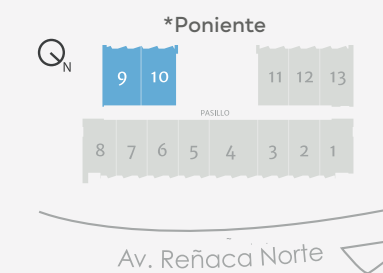

PLANTA **A-30M²**

- OFICINA 13
- 1 Recepción • 1 baño • 1 privado

PLANTA **B-30M²**

- OFICINA 8
- 1 Recepción • 1 baño • 1 privado

PLANTA **B-35M²**

- OFICINA 9 Y 10
- 1 Recepción • 1 baño • 1 privado

Teléfono: +56 9 4402 0959